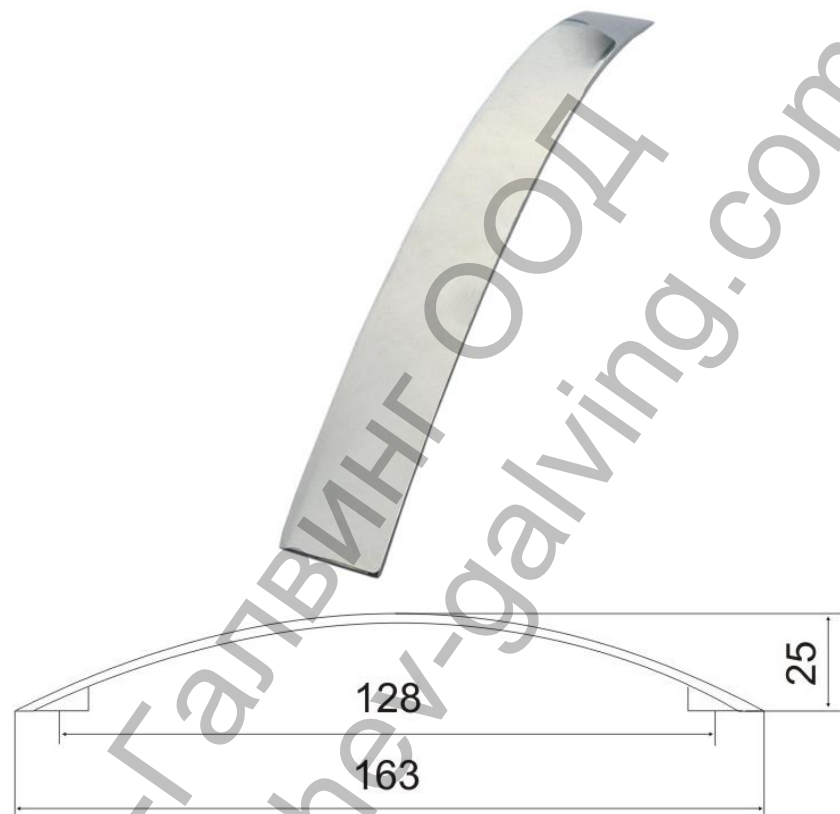

Дръжка Modernax мебелна от метал 163x25 мм, хром, Kerem Handle

Код 040391
Материал Метал
Цвят Хром
Размер 128мм

Продукт: [Дръжка Modernax мебелна от метал 163x25 мм, хром, Kerem Handle](#)

Категория: [Дръжки за мебели](#)